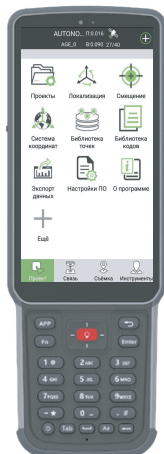

Alpha **B55**

Профессиональный контроллер

Компактный корпус

8-ядерный процессор

Комплектация

Контроллер	x1
Кабель USB	x1
Блок питания	x1
Крепление для контроллера	x1

Технические характеристики

Экран	5,5 дюймов
Процессор	8-ядерный, 2,0 ГГц
Операционная система	Android 11
Внутренняя память	64 Гб
Камера	13 Мп, с технологией HDR
Wi-Fi	IEEE 802.11 a/b/g/n/ac 2.4G/5G
Bluetooth	BT5.0 (BLE)
NFC	Поддержка протокола: ISO14443A/B, ISO15693, расстояние: 0-5 см
Модуль GSM/GPRS	FDD-LTE B1/B3/B5/B7/B8 TDD-LTE B38/B39/B40/B41 WCDMA B1/B2/B5/B8 GSM B2/B3/B5/B8 CDMA/EVDO BC0/BC1
Ёмкость батареи	до 20 ч
USB порт	USB Type-C, передача данных, поддержка быстрой зарядки
Слот для расширения памяти	MicroSD карты до 256 Гб
Слот для SIM-карты	Две SIM-карты
Размер	221×77.7×16 мм
Вес	335 г.
Температура рабочая	-30°C – +60°C
Температура хранения	-40°C – +70°C
Ударопрочность	Выдерживает падение с высоты 1,5 м на твердый грунт
Пыле- и влагозащищенность	IP67